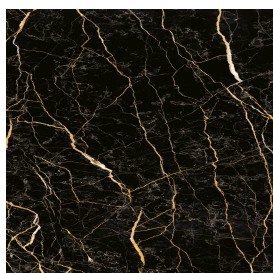

SCHEDA DI CONFIGURAZIONE

Cod. art.: 620880000001

Frame

Electric Radiator 120

Rivestimento del
prodotto

Charme Extra Laurent
Matt

I colori e le altre caratteristiche estetiche delle piastrelle presenti nelle illustrazioni presenti sul sito sono puramente indicativi. Guarda sempre i campioni di persona prima dell'acquisto.