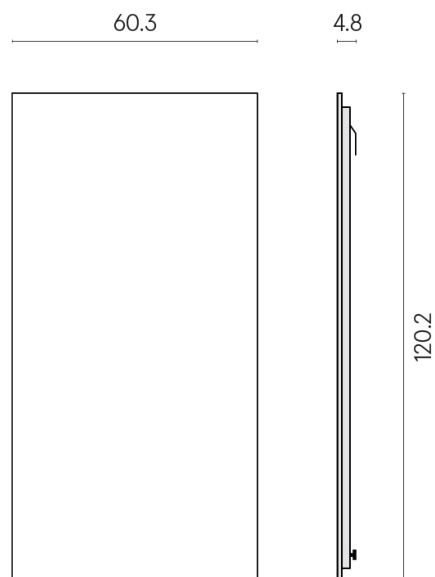

SCHEMA DI CONFIGURAZIONE

Cod. art.: 620880000001

Frame

Electric Radiator 120

Rivestimento del
prodottoGenesis Venus Cream
Matt

I colori e le altre caratteristiche estetiche delle piastrelle presenti nelle illustrazioni presenti sul sito sono puramente indicativi. Guarda sempre i campioni di persona prima dell'acquisto.