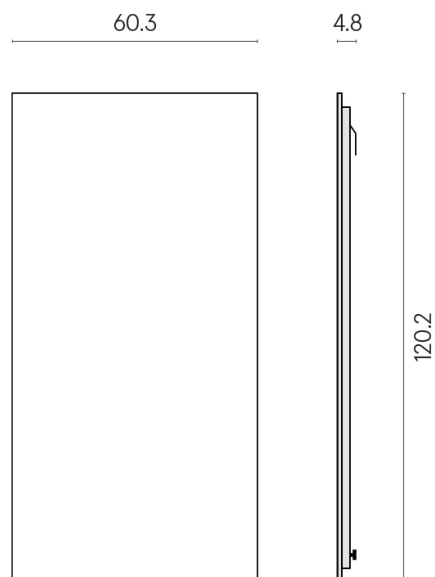

SCHEDA DI CONFIGURAZIONE

Cod. art.: 620880000001

Frame

Electric Radiator 120

Rivestimento del
prodotto

Charme Evo
Calacatta Matt

I colori e le altre caratteristiche estetiche delle piastrelle presenti nelle illustrazioni presenti sul sito sono puramente indicativi. Guarda sempre i campioni di persona prima dell'acquisto.