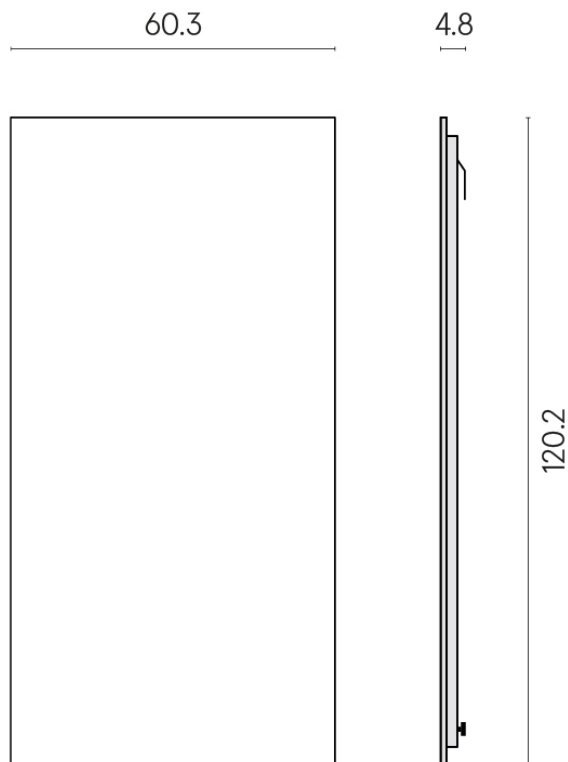

Cod. art.: 620880000001

Frame

Electric Radiator 120

Rivestimento del
prodotto

Surface Ocean Honed
Satin

I colori e le altre caratteristiche estetiche delle piastrelle presenti nelle illustrazioni presenti sul sito sono puramente indicativi. Guarda sempre i campioni di persona prima dell'acquisto.