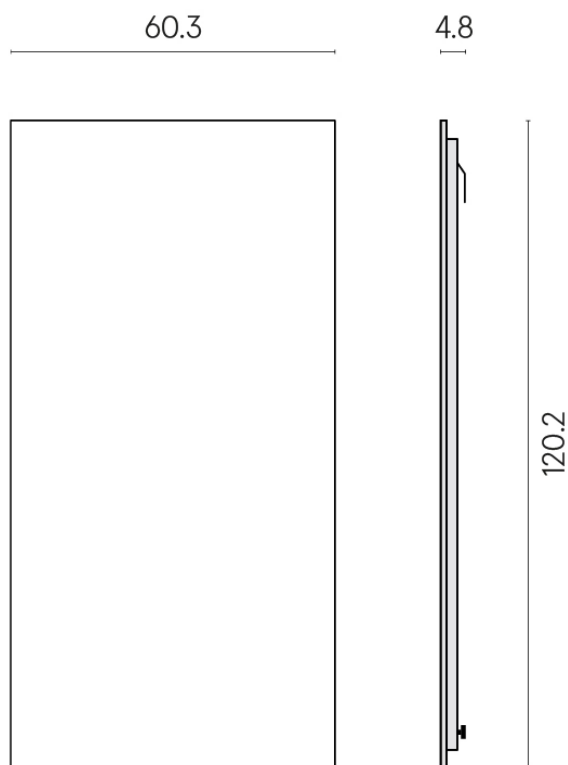

SCHEDA DI CONFIGURAZIONE

Cod. art.: 620880000001

Frame

Electric Radiator 120

Rivestimento del
prodottoRoom Black Stone
Honed Satin

I colori e le altre caratteristiche estetiche delle piastrelle presenti nelle illustrazioni presenti sul sito sono puramente indicativi. Guarda sempre i campioni di persona prima dell'acquisto.