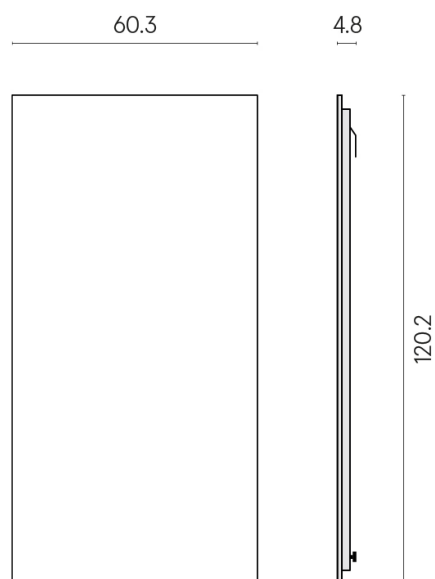

SCHEMA DI CONFIGURAZIONE

Cod. art.: 620880000001

Frame

Electric Radiator 120

Rivestimento del
prodotto

Millennium Dust Matt

I colori e le altre caratteristiche estetiche delle piastrelle presenti nelle illustrazioni presenti sul sito sono puramente indicativi. Guarda sempre i campioni di persona prima dell'acquisto.