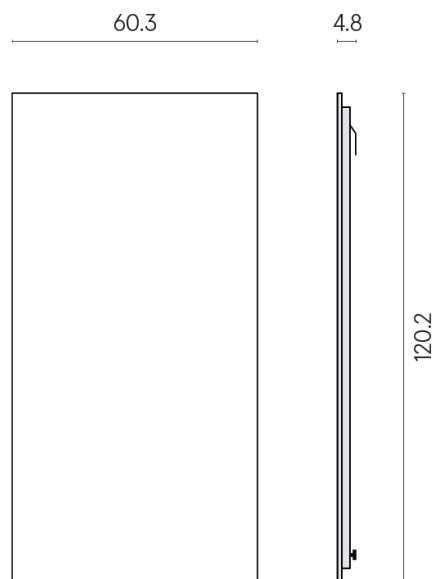

SCHEDA DI CONFIGURAZIONE

Cod. art.: 620880000001

Frame

Electric Radiator 120

Rivestimento del
prodotto

Charme Advance
Crema Delicato Matt

I colori e le altre caratteristiche estetiche delle piastrelle presenti nelle illustrazioni presenti sul sito sono puramente indicativi. Guarda sempre i campioni di persona prima dell'acquisto.