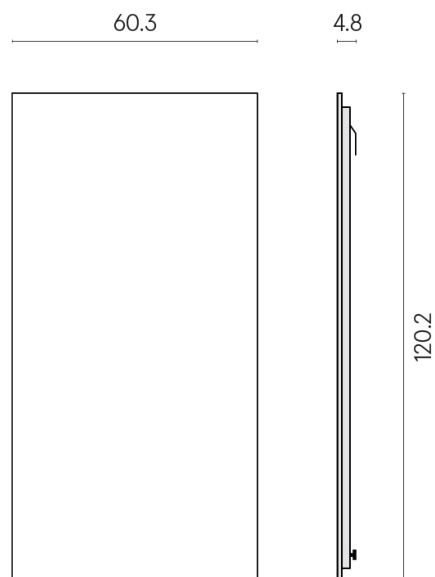

SCHEDA DI CONFIGURAZIONE

Cod. art.: 620880000001

Frame

Electric Radiator 120

Rivestimento del prodotto

Charme Advance Silk
Grey Honed Satin

I colori e le altre caratteristiche estetiche delle piastrelle presenti nelle illustrazioni presenti sul sito sono puramente indicativi. Guarda sempre i campioni di persona prima dell'acquisto.

Trova il punto vendita autorizzato più vicino:

<https://kz.italonceramica.ru/ru/home/dealer/>

ITALON HOME

© COPYRIGHT ITALON - АО Керамогранитный завод 142800, Россия, Московская область, г. Ступино, Староситненское шоссе, вл. 32 - Тел. +7 495 2251322 / Факс +7 495 2251346