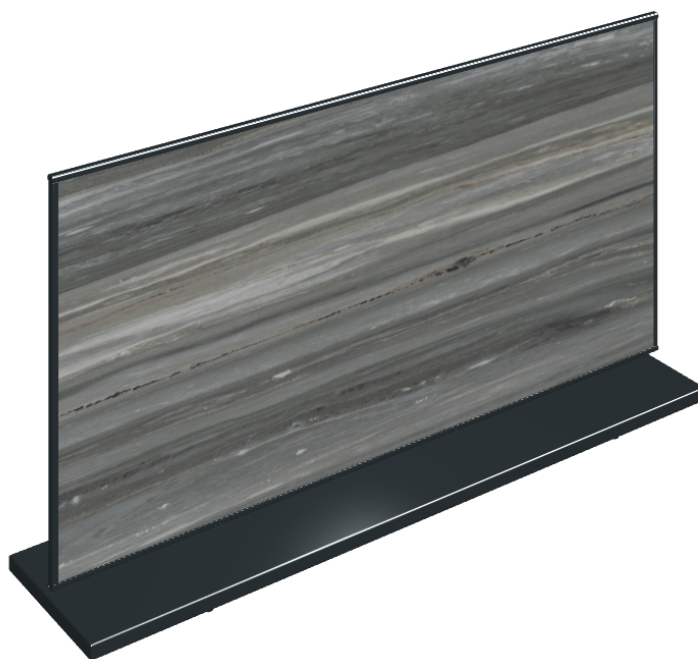

SCHEMA DI CONFIGURAZIONE

Cod. art.: 620880000001

Frame

Electric Radiator 120

Rivestimento del
prodottoCharme Advance
Palissandro Dark Lux

I colori e le altre caratteristiche estetiche delle piastrelle presenti nelle illustrazioni presenti sul sito sono puramente indicativi. Guarda sempre i campioni di persona prima dell'acquisto.