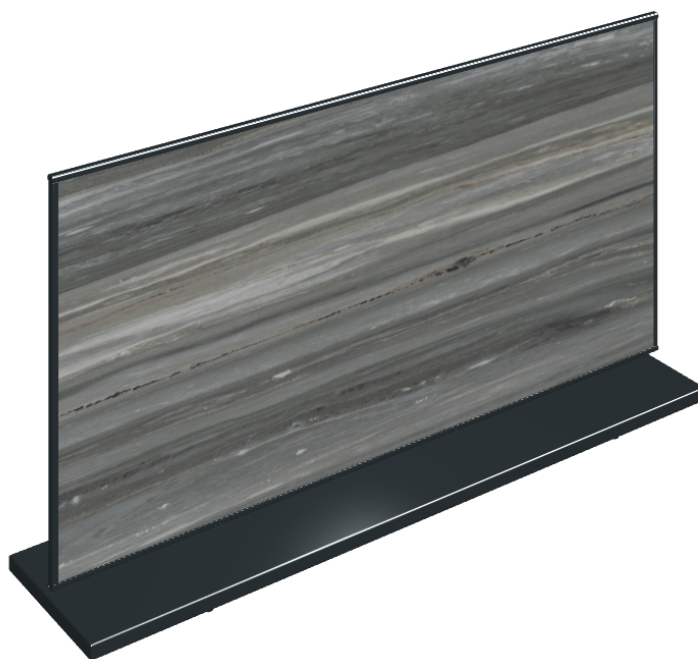

SCHEDA DI CONFIGURAZIONE

Cod. art.: 620880000001

Frame

Electric Radiator 120

Rivestimento del
prodottoCharme Advance
Palissandro Dark Lux

I colori e le altre caratteristiche estetiche delle piastrelle presenti nelle illustrazioni presenti sul sito sono puramente indicativi. Guarda sempre i campioni di persona prima dell'acquisto.