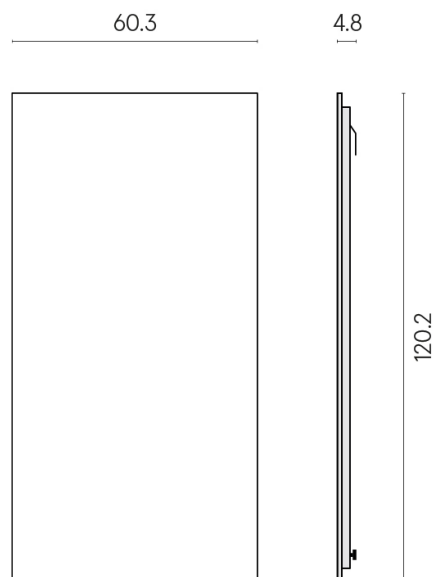

SCHEMA DI CONFIGURAZIONE

Cod. art.: 620880000001

Frame

Electric Radiator 120

Rivestimento del
prodottoMetropolis Glass
Powder Lux

I colori e le altre caratteristiche estetiche delle piastrelle presenti nelle illustrazioni presenti sul sito sono puramente indicativi. Guarda sempre i campioni di persona prima dell'acquisto.