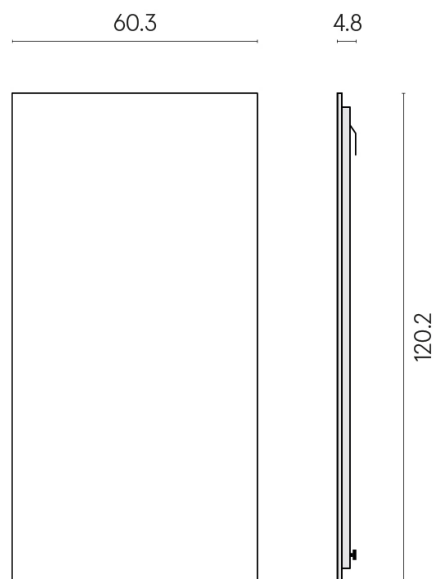

SCHEDA DI CONFIGURAZIONE

Cod. art.: 620880000001

Frame

Electric Radiator 120

Rivestimento del prodotto

Metropolis Desert
Beige Matt

I colori e le altre caratteristiche estetiche delle piastrelle presenti nelle illustrazioni presenti sul sito sono puramente indicativi. Guarda sempre i campioni di persona prima dell'acquisto.