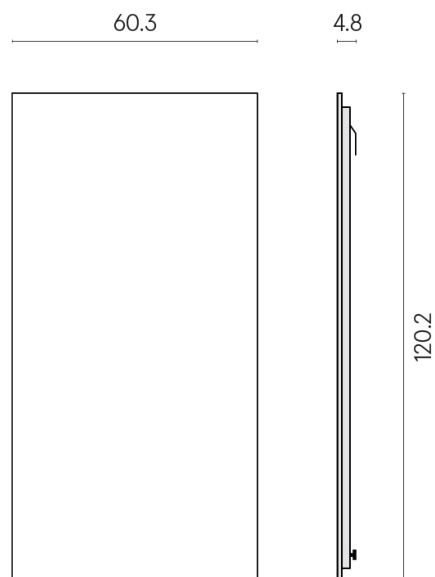

SCHEMA DI CONFIGURAZIONE

Cod. art.: 620880000001

Frame

Electric Radiator 120

Rivestimento del
prodottoMetropolis Arcadia
Brown Matt

I colori e le altre caratteristiche estetiche delle piastrelle presenti nelle illustrazioni presenti sul sito sono puramente indicativi. Guarda sempre i campioni di persona prima dell'acquisto.