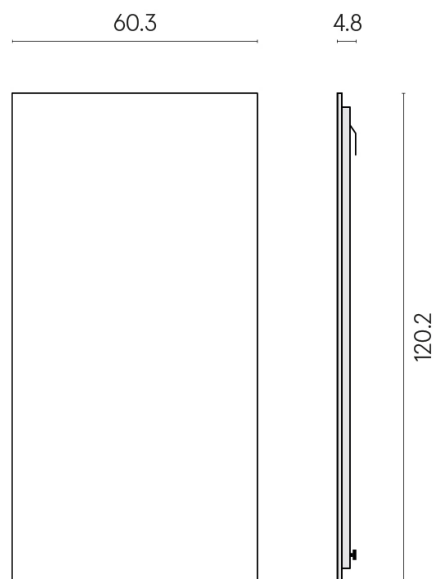

SCHEMA DI CONFIGURAZIONE

Cod. art.: 620880000001

Frame

Electric Radiator 120

Rivestimento del
prodotto

Stellaris Elegant Silver
Matt

I colori e le altre caratteristiche estetiche delle piastrelle presenti nelle illustrazioni presenti sul sito sono puramente indicativi. Guarda sempre i campioni di persona prima dell'acquisto.

**Trova il punto vendita
autorizzato più vicino:**

<https://kz.italonceramica.ru/ru/home/dealer/>

ITALON HOME

© COPYRIGHT ITALON - АО Керамогранитный завод 142800, Россия, Московская область,
г. Ступино, Староситненское шоссе, вл. 32 - Тел. +7 495 2251322 / Факс +7 495 2251346