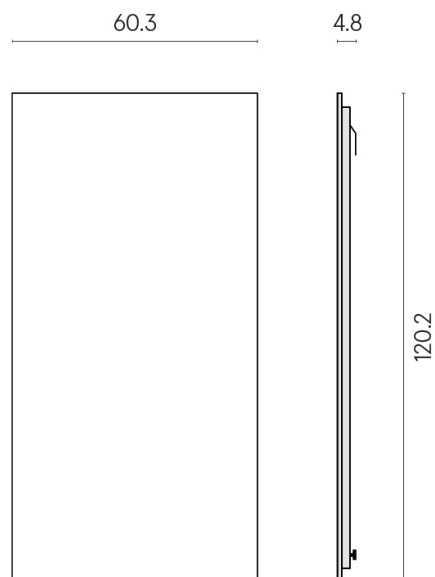

SCHEMA DI CONFIGURAZIONE

Cod. art.: 620880000001

Frame

Electric Radiator 120

Rivestimento del
prodottoStellaris Tuscania
Grey Matt

I colori e le altre caratteristiche estetiche delle piastrelle presenti nelle illustrazioni presenti sul sito sono puramente indicativi. Guarda sempre i campioni di persona prima dell'acquisto.