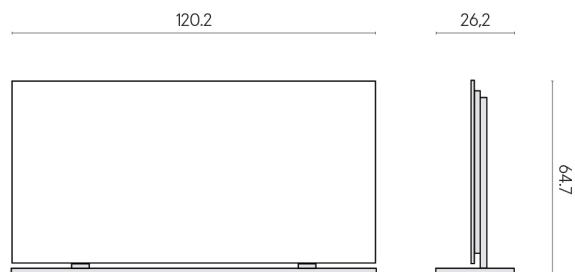

Cod. art.: 620880000002

Frame

Electric Radiator 120 + Support

**Rivestimento del
prodotto**Charme Extra Lasa
Matt

I colori e le altre caratteristiche estetiche delle piastrelle presenti nelle illustrazioni presenti sul sito sono puramente indicativi. Guarda sempre i campioni di persona prima dell'acquisto.