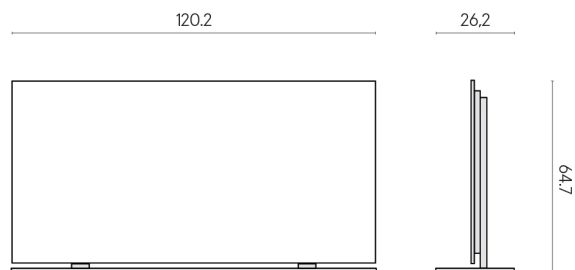

SCHEMA DI CONFIGURAZIONE

Cod. art.: 620880000002

Frame

Electric Radiator 120 + Support

Rivestimento del
prodottoCharme Evo Statuario
Matt

I colori e le altre caratteristiche estetiche delle piastrelle presenti nelle illustrazioni presenti sul sito sono puramente indicativi. Guarda sempre i campioni di persona prima dell'acquisto.