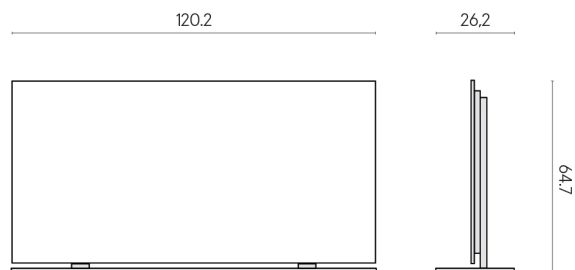

SCHEMA DI CONFIGURAZIONE

Cod. art.: 620880000002

Frame

Electric Radiator 120 + Support

Rivestimento del
prodottoCharme Evo
Calacatta Matt

I colori e le altre caratteristiche estetiche delle piastrelle presenti nelle illustrazioni presenti sul sito sono puramente indicativi. Guarda sempre i campioni di persona prima dell'acquisto.