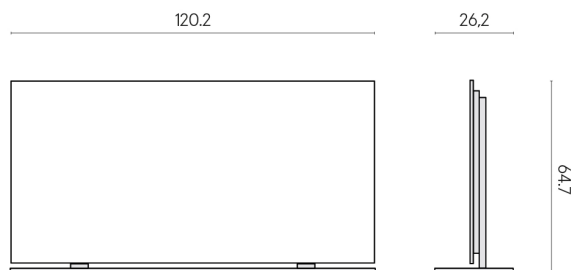

Cod. art.: 620880000002

Frame

Electric Radiator 120 + Support

Rivestimento del prodotto
Surface Sun Honed Satin

I colori e le altre caratteristiche estetiche delle piastrelle presenti nelle illustrazioni presenti sul sito sono puramente indicativi. Guarda sempre i campioni di persona prima dell'acquisto.