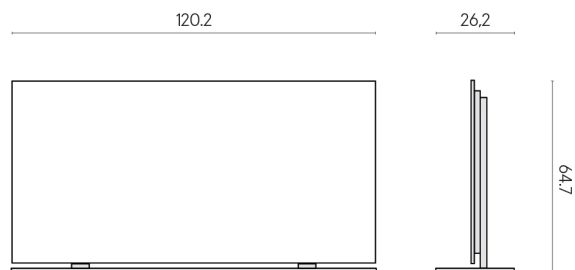

SCHEDA DI CONFIGURAZIONE

Cod. art.: 620880000002

Frame

Electric Radiator 120 + Support

Rivestimento del prodotto

Charme Deluxe Invisible White Matt

I colori e le altre caratteristiche estetiche delle piastrelle presenti nelle illustrazioni presenti sul sito sono puramente indicativi. Guarda sempre i campioni di persona prima dell'acquisto.