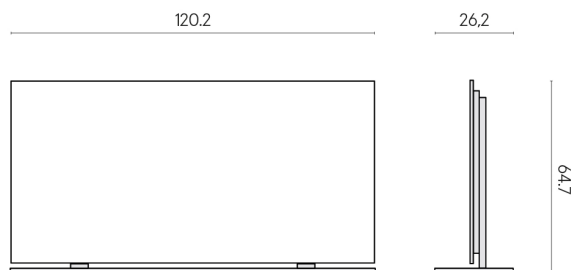

SCHEDA DI CONFIGURAZIONE

Cod. art.: 620880000002

Frame

Electric Radiator 120 + Support

Rivestimento del prodotto

Metropolis Glass Sand Lux

I colori e le altre caratteristiche estetiche delle piastrelle presenti nelle illustrazioni presenti sul sito sono puramente indicativi. Guarda sempre i campioni di persona prima dell'acquisto.