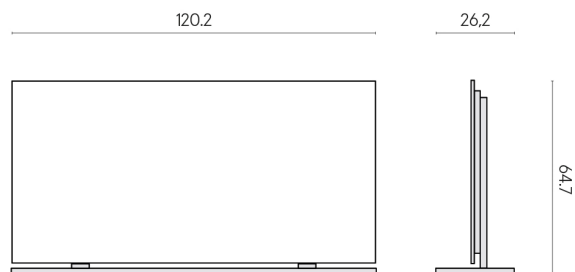

SCHEMA DI CONFIGURAZIONE

Cod. art.: 620880000002

Frame

Electric Radiator 120 + Support

Rivestimento del
prodottoMetropolis Glass
Powder Lux

I colori e le altre caratteristiche estetiche delle piastrelle presenti nelle illustrazioni presenti sul sito sono puramente indicativi. Guarda sempre i campioni di persona prima dell'acquisto.