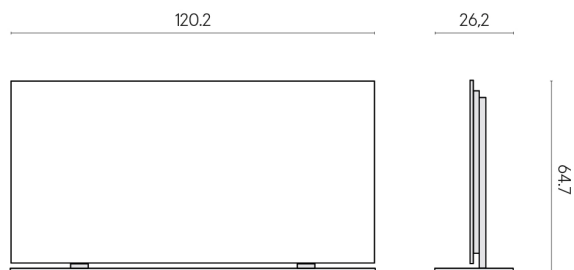

SCHEDA DI CONFIGURAZIONE

Cod. art.: 620880000002

Frame

Electric Radiator 120 + Support

Rivestimento del prodotto
Metropolis Absolut
Silver Matt

I colori e le altre caratteristiche estetiche delle piastrelle presenti nelle illustrazioni presenti sul sito sono puramente indicativi. Guarda sempre i campioni di persona prima dell'acquisto.

Trova il punto vendita autorizzato più vicino:

<https://kz.italonceramica.ru/ru/home/dealer/>