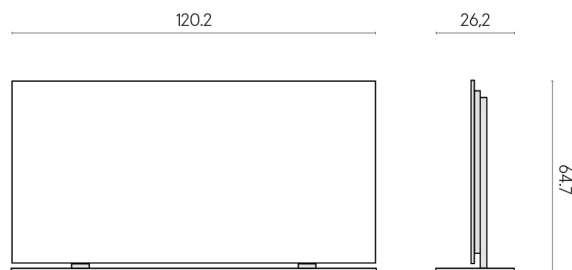

SCHEMA DI CONFIGURAZIONE

Cod. art.: 620880000002

Frame

Electric Radiator 120 + Support

Rivestimento del
prodottoStellaris Dover Light
Matt

I colori e le altre caratteristiche estetiche delle piastrelle presenti nelle illustrazioni presenti sul sito sono puramente indicativi. Guarda sempre i campioni di persona prima dell'acquisto.