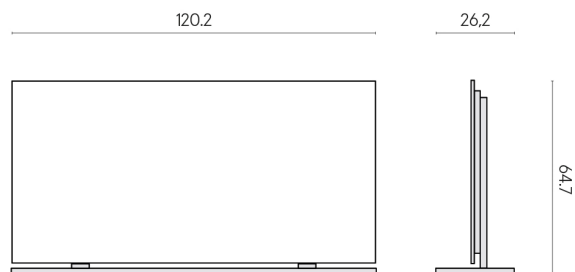

Cod. art.: 620880000002

Frame

Electric Radiator 120 + Support

Rivestimento del
prodottoMateria Titanio Honed
Satin

I colori e le altre caratteristiche estetiche delle piastrelle presenti nelle illustrazioni presenti sul sito sono puramente indicativi. Guarda sempre i campioni di persona prima dell'acquisto.