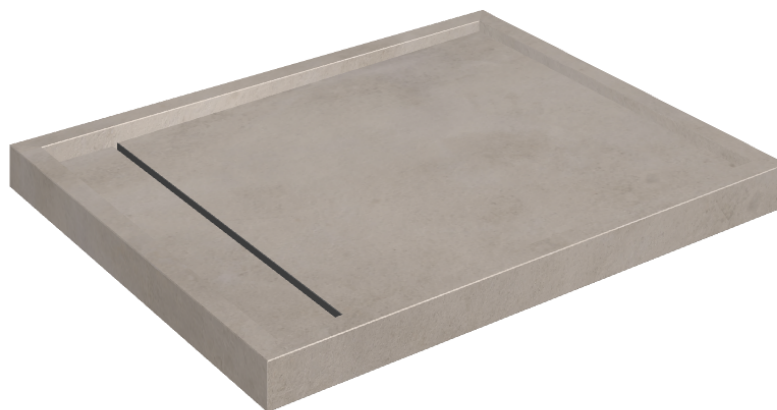

SCHEDA DI CONFIGURAZIONE

Cod. art.: 620820000002

Diamond

Shower Tray 100

Rivestimento del
prodotto

Millennium Iron Matt

I colori e le altre caratteristiche estetiche delle piastrelle presenti nelle illustrazioni presenti sul sito sono puramente indicativi. Guarda sempre i campioni di persona prima dell'acquisto.