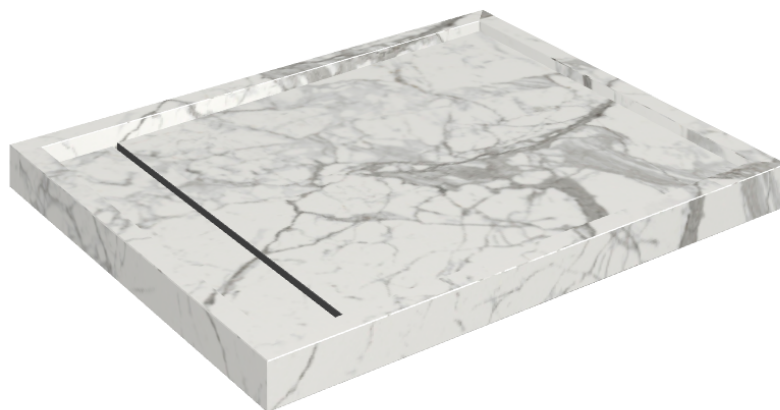

Cod. art.: 620820000002

Diamond

Shower Tray 100

**Rivestimento del
prodotto**Charme Evo Statuario
Matt

I colori e le altre caratteristiche estetiche delle piastrelle presenti nelle illustrazioni presenti sul sito sono puramente indicativi. Guarda sempre i campioni di persona prima dell'acquisto.