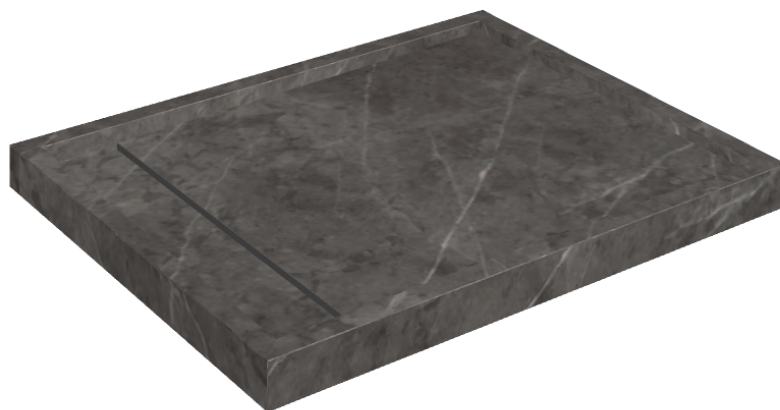

# Diamond

## Shower Tray 100

Rivestimento del  
prodotto

Charme Evo Antracite  
Matt

I colori e le altre caratteristiche estetiche delle piastrelle presenti nelle illustrazioni presenti sul sito sono puramente indicativi. Guarda sempre i campioni di persona prima dell'acquisto.