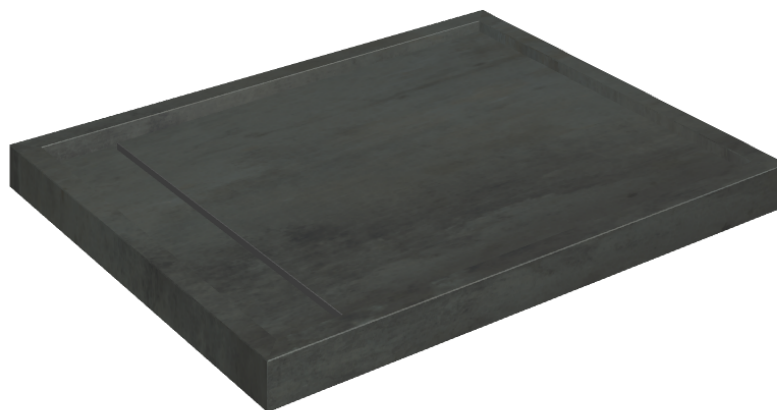

SCHEMA DI CONFIGURAZIONE

Cod. art.: 620820000002

Diamond

Shower Tray 100

Rivestimento del
prodotto

Surface Steel Matt

I colori e le altre caratteristiche estetiche delle piastrelle presenti nelle illustrazioni presenti sul sito sono puramente indicativi. Guarda sempre i campioni di persona prima dell'acquisto.