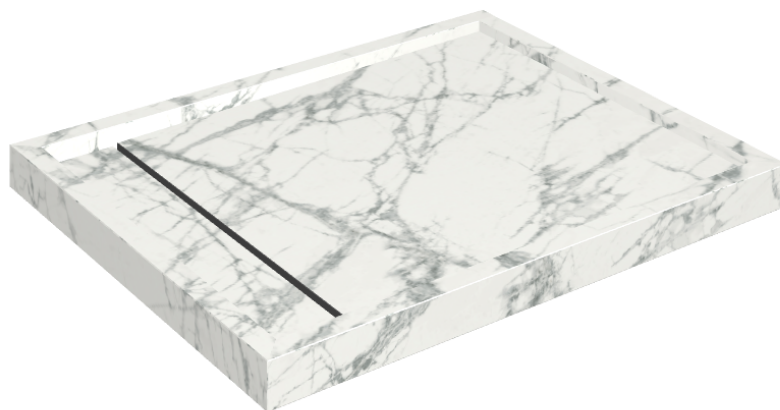

Cod. art.: 620820000002

Diamond

Shower Tray 100

**Rivestimento del
prodotto**Charme Deluxe
Invisible White Matt

I colori e le altre caratteristiche estetiche delle piastrelle presenti nelle illustrazioni presenti sul sito sono puramente indicativi. Guarda sempre i campioni di persona prima dell'acquisto.