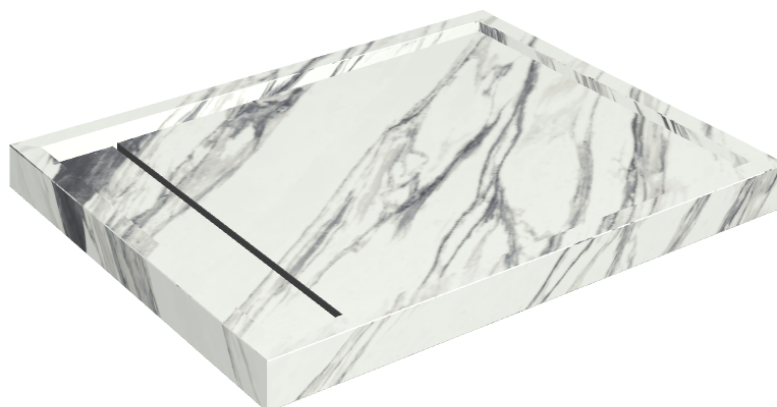

Cod. art.: 620820000002

Diamond

Shower Tray 100

Rivestimento del
prodotto

Charme Deluxe
Statuario Fantastico
Matt

I colori e le altre caratteristiche estetiche delle piastrelle presenti nelle illustrazioni presenti sul sito sono puramente indicativi. Guarda sempre i campioni di persona prima dell'acquisto.