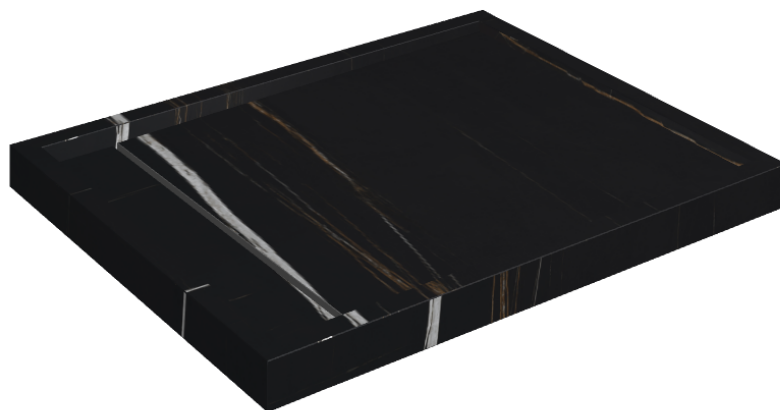

# Diamond

## Shower Tray 100

**Rivestimento del  
prodotto**Charme Deluxe  
Sahara Noir Matt

I colori e le altre caratteristiche estetiche delle piastrelle presenti nelle illustrazioni presenti sul sito sono puramente indicativi. Guarda sempre i campioni di persona prima dell'acquisto.