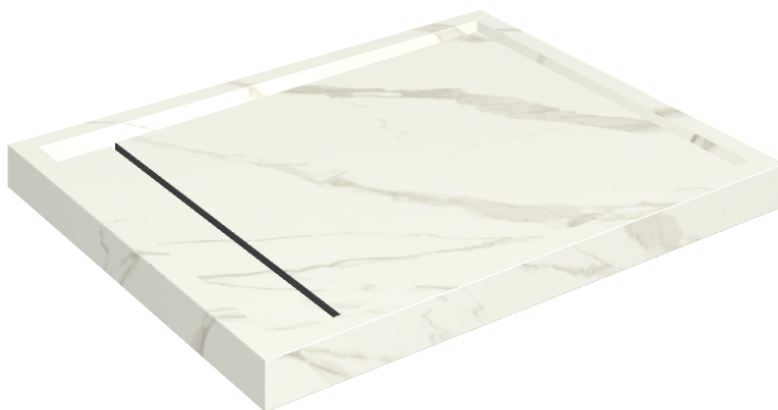

Cod. art.: 620820000002

Diamond

Shower Tray 100

**Rivestimento del
prodotto**Metropolis Calacatta
Gold Matt

I colori e le altre caratteristiche estetiche delle piastrelle presenti nelle illustrazioni presenti sul sito sono puramente indicativi. Guarda sempre i campioni di persona prima dell'acquisto.