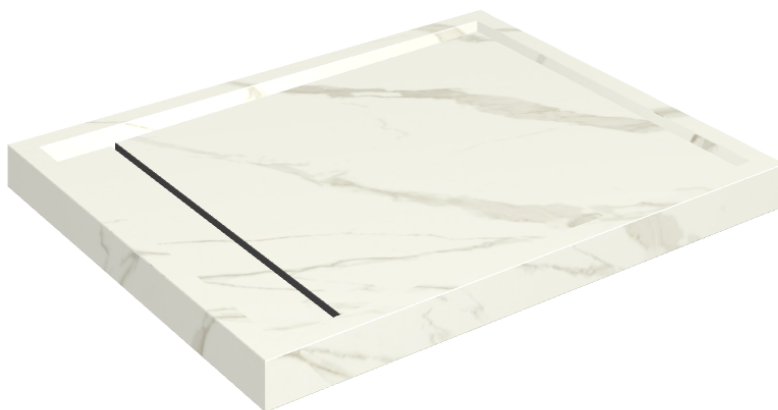

# Diamond

## Shower Tray 100

Rivestimento del  
prodotto

Metropolis Calacatta  
Gold Matt

I colori e le altre caratteristiche estetiche delle piastrelle presenti nelle illustrazioni presenti sul sito sono puramente indicativi. Guarda sempre i campioni di persona prima dell'acquisto.