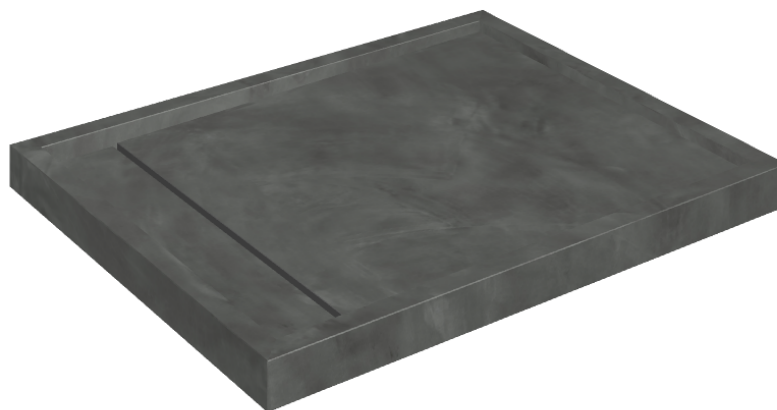

Cod. art.: 620820000002

Diamond

Shower Tray 100

**Rivestimento del
prodotto**

Continuum Petrol
Matt

I colori e le altre caratteristiche estetiche delle piastrelle presenti nelle illustrazioni presenti sul sito sono puramente indicativi. Guarda sempre i campioni di persona prima dell'acquisto.

**Trova il punto vendita
autorizzato più vicino:**

<https://kz.italonceramica.ru/ru/home/dealer/>