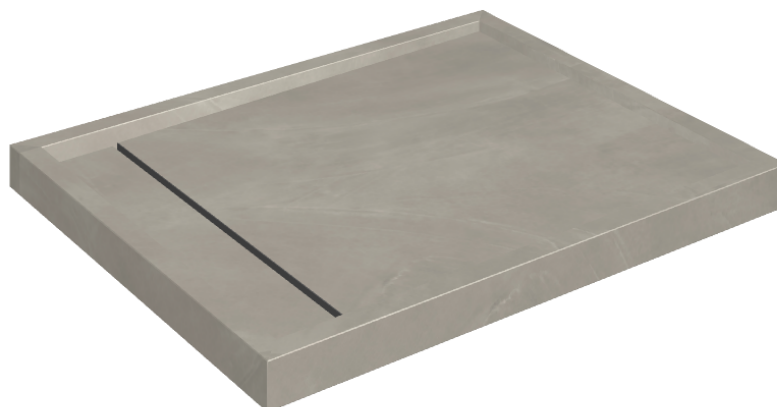

Cod. art.: 620820000002

Diamond

Shower Tray 100

Rivestimento del
prodotto

Continuum Iron Matt

I colori e le altre caratteristiche estetiche delle piastrelle presenti nelle illustrazioni presenti sul sito sono puramente indicativi. Guarda sempre i campioni di persona prima dell'acquisto.