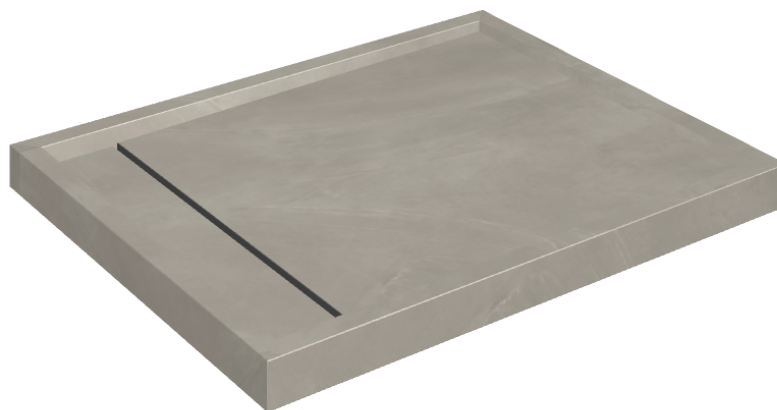

SCHEMA DI CONFIGURAZIONE

Cod. art.: 620820000002

Diamond

Shower Tray 100

Rivestimento del
prodotto

Continuum Iron Matt

I colori e le altre caratteristiche estetiche delle piastrelle presenti nelle illustrazioni presenti sul sito sono puramente indicativi. Guarda sempre i campioni di persona prima dell'acquisto.