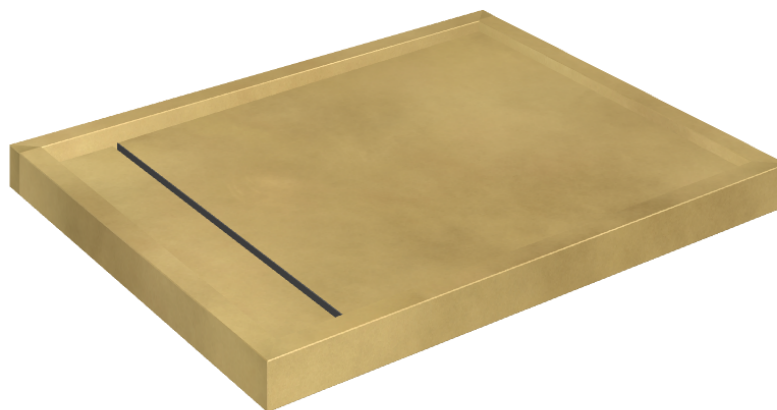

SCHEMA DI CONFIGURAZIONE

Cod. art.: 620820000002

Diamond

Shower Tray 100

Rivestimento del
prodottoContinuum Brass
Gold Honed

I colori e le altre caratteristiche estetiche delle piastrelle presenti nelle illustrazioni presenti sul sito sono puramente indicativi. Guarda sempre i campioni di persona prima dell'acquisto.