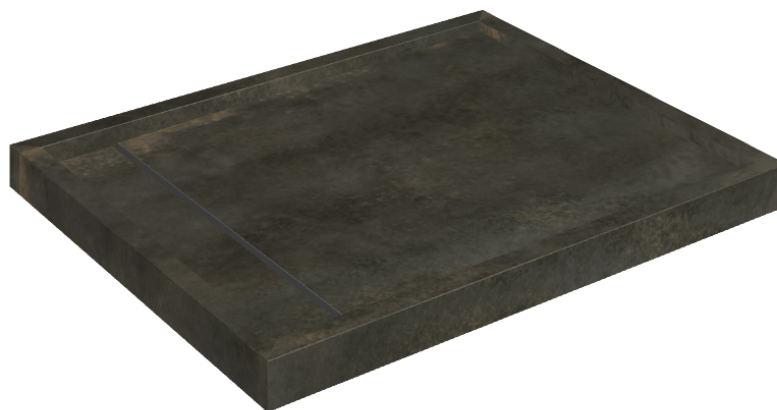

SCHEMA DI CONFIGURAZIONE

Cod. art.: 620820000002

Diamond

Shower Tray 100

Rivestimento del
prodottoContinuum Brass
Dark Honed

I colori e le altre caratteristiche estetiche delle piastrelle presenti nelle illustrazioni presenti sul sito sono puramente indicativi. Guarda sempre i campioni di persona prima dell'acquisto.