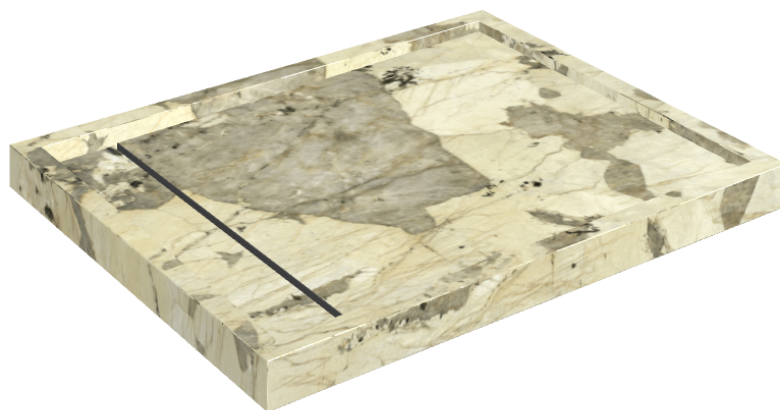

Cod. art.: 620820000002

Diamond

Shower Tray 100

**Rivestimento del
prodotto**Eternum Volcano
Matt

I colori e le altre caratteristiche estetiche delle piastrelle presenti nelle illustrazioni presenti sul sito sono puramente indicativi. Guarda sempre i campioni di persona prima dell'acquisto.