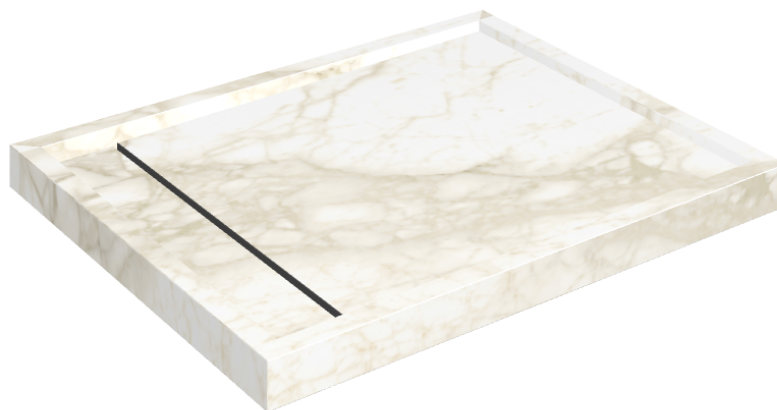

# Diamond

## Shower Tray 100

Rivestimento del  
prodotto

Eternum Carrara Lux

I colori e le altre caratteristiche estetiche delle piastrelle presenti nelle illustrazioni presenti sul sito sono puramente indicativi. Guarda sempre i campioni di persona prima dell'acquisto.