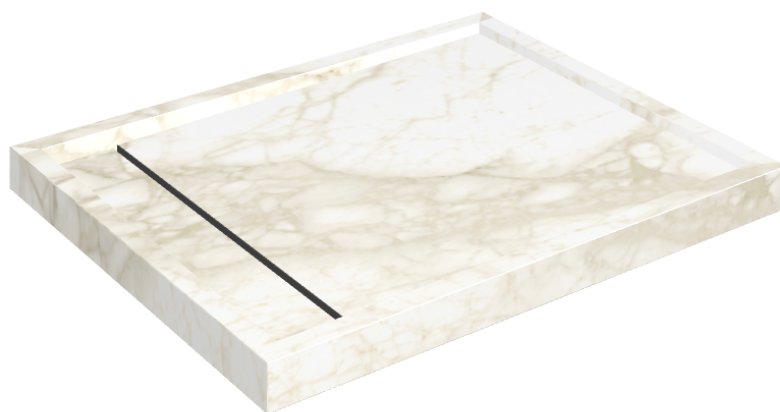

SCHEDA DI CONFIGURAZIONE

Cod. art.: 620820000002

Diamond

Shower Tray 100

Rivestimento del
prodotto

Eternum Carrara Lux

I colori e le altre caratteristiche estetiche delle piastrelle presenti nelle illustrazioni presenti sul sito sono puramente indicativi. Guarda sempre i campioni di persona prima dell'acquisto.