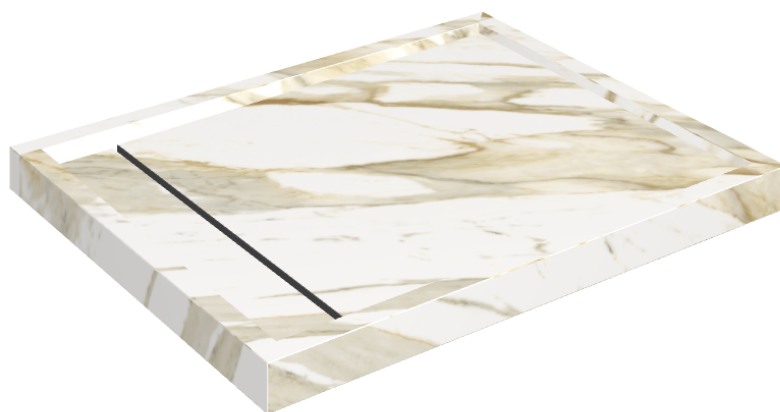

# Diamond

## Shower Tray 100

**Rivestimento del  
prodotto**Stellaris Calacatta  
Gold Matt

I colori e le altre caratteristiche estetiche delle piastrelle presenti nelle illustrazioni presenti sul sito sono puramente indicativi. Guarda sempre i campioni di persona prima dell'acquisto.