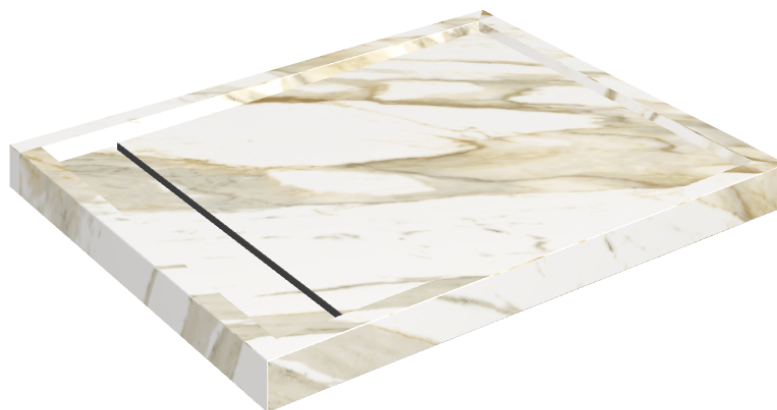

Cod. art.: 620820000002

Diamond

Shower Tray 100

**Rivestimento del
prodotto**Stellaris Calacatta
Gold Matt

I colori e le altre caratteristiche estetiche delle piastrelle presenti nelle illustrazioni presenti sul sito sono puramente indicativi. Guarda sempre i campioni di persona prima dell'acquisto.