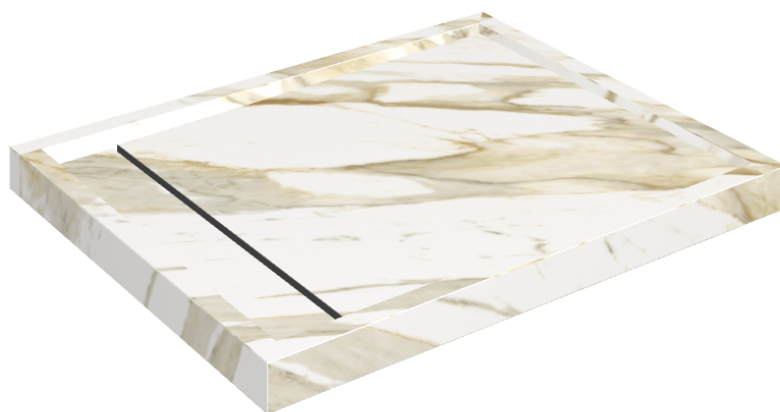

SCHEDA DI CONFIGURAZIONE

Cod. art.: 620820000002

Diamond

Shower Tray 100

**Rivestimento del
prodotto**Stellaris Calacatta
Gold Matt

I colori e le altre caratteristiche estetiche delle piastrelle presenti nelle illustrazioni presenti sul sito sono puramente indicativi. Guarda sempre i campioni di persona prima dell'acquisto.