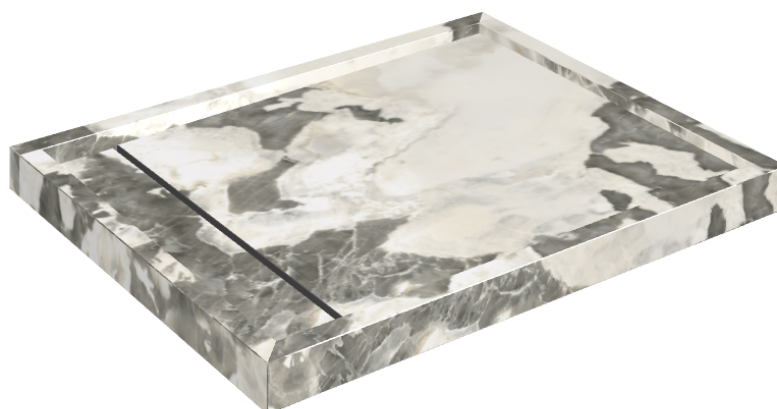

Cod. art.: 620820000002

Diamond

Shower Tray 100

Rivestimento del
prodotto

Stellaris Dover Light
Matt

I colori e le altre caratteristiche estetiche delle piastrelle presenti nelle illustrazioni presenti sul sito sono puramente indicativi. Guarda sempre i campioni di persona prima dell'acquisto.