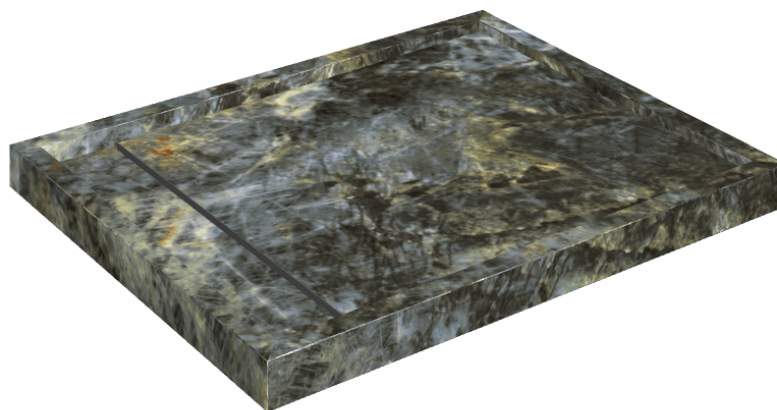

# Diamond

## Shower Tray 100

**Rivestimento del  
prodotto**Stellaris Madagascar  
Dark Matt

I colori e le altre caratteristiche estetiche delle piastrelle presenti nelle illustrazioni presenti sul sito sono puramente indicativi. Guarda sempre i campioni di persona prima dell'acquisto.