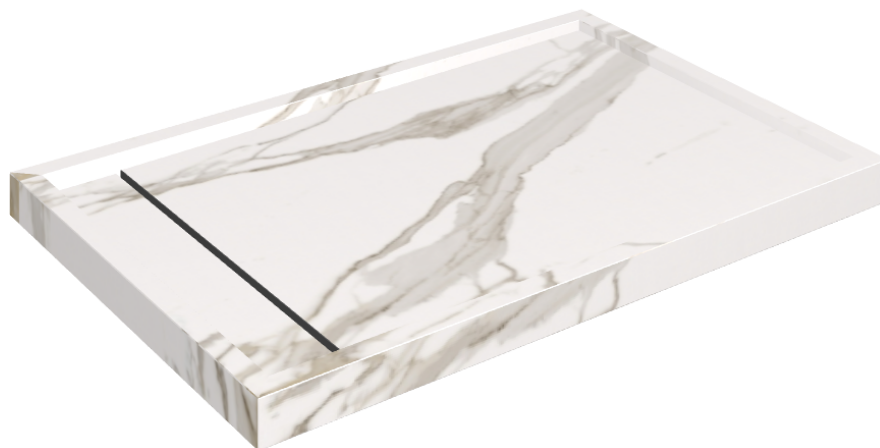

# Diamond

## Shower Tray 120

Rivestimento del  
prodotto

Charme Evo  
Calacatta Matt

I colori e le altre caratteristiche estetiche delle piastrelle presenti nelle illustrazioni presenti sul sito sono puramente indicativi. Guarda sempre i campioni di persona prima dell'acquisto.