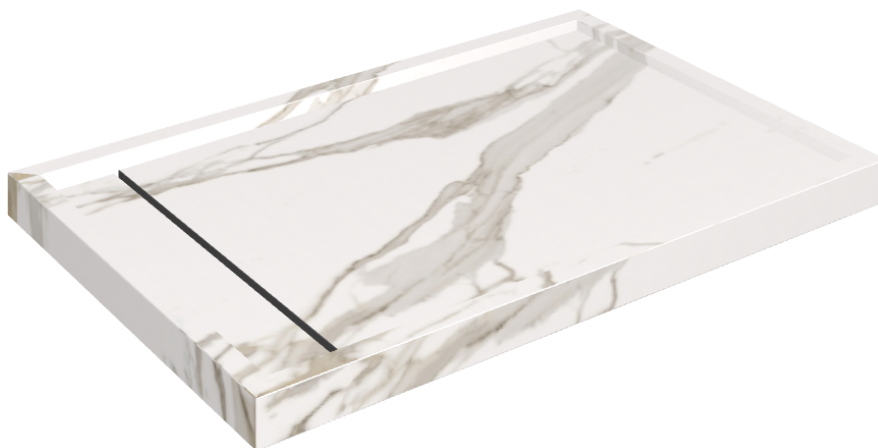

SCHEDA DI CONFIGURAZIONE

Cod. art.: 620820000003

Diamond

Shower Tray 120

Rivestimento del
prodottoCharme Evo
Calacatta Matt

I colori e le altre caratteristiche estetiche delle piastrelle presenti nelle illustrazioni presenti sul sito sono puramente indicativi. Guarda sempre i campioni di persona prima dell'acquisto.