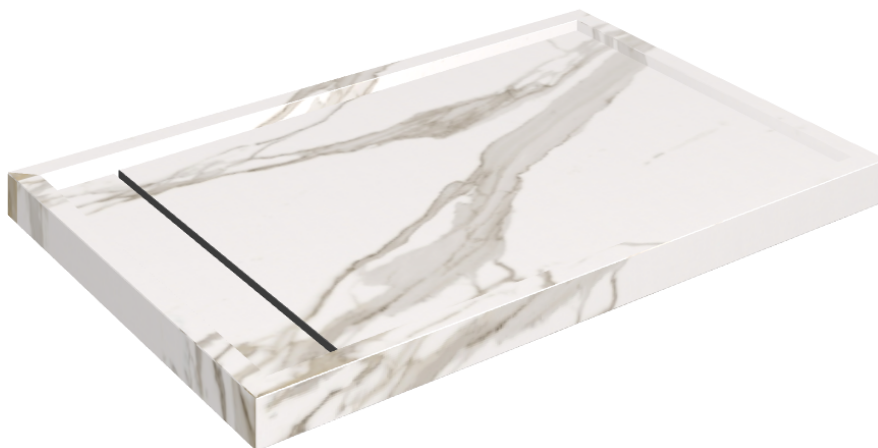

# Diamond

## Shower Tray 120

Rivestimento del  
prodottoCharme Evo  
Calacatta Matt

I colori e le altre caratteristiche estetiche delle piastrelle presenti nelle illustrazioni presenti sul sito sono puramente indicativi. Guarda sempre i campioni di persona prima dell'acquisto.