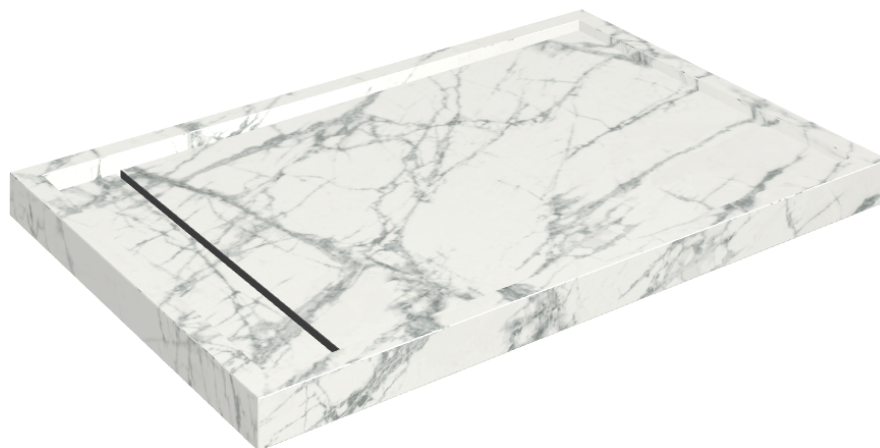

# Diamond

## Shower Tray 120

Rivestimento del  
prodotto

Charme Deluxe  
Invisible White Matt

I colori e le altre caratteristiche estetiche delle piastrelle presenti nelle illustrazioni presenti sul sito sono puramente indicativi. Guarda sempre i campioni di persona prima dell'acquisto.