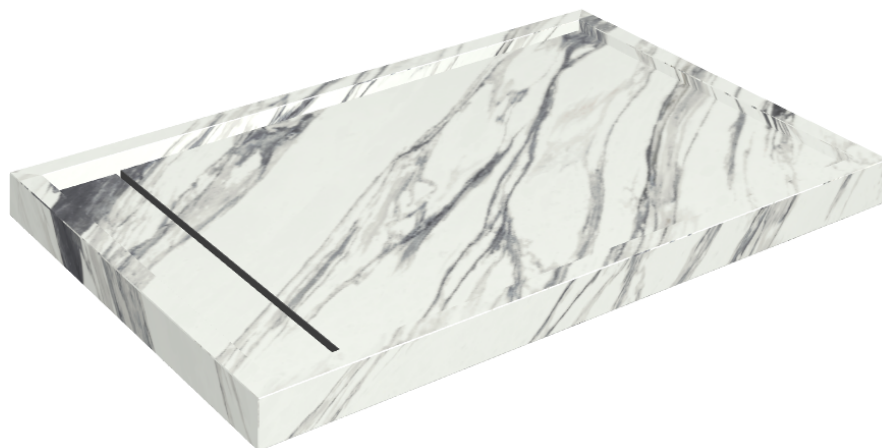

# Diamond

## Shower Tray 120

Rivestimento del  
prodottoCharme Deluxe  
Statuario Fantastico  
Matt

I colori e le altre caratteristiche estetiche delle piastrelle presenti nelle illustrazioni presenti sul sito sono puramente indicativi. Guarda sempre i campioni di persona prima dell'acquisto.