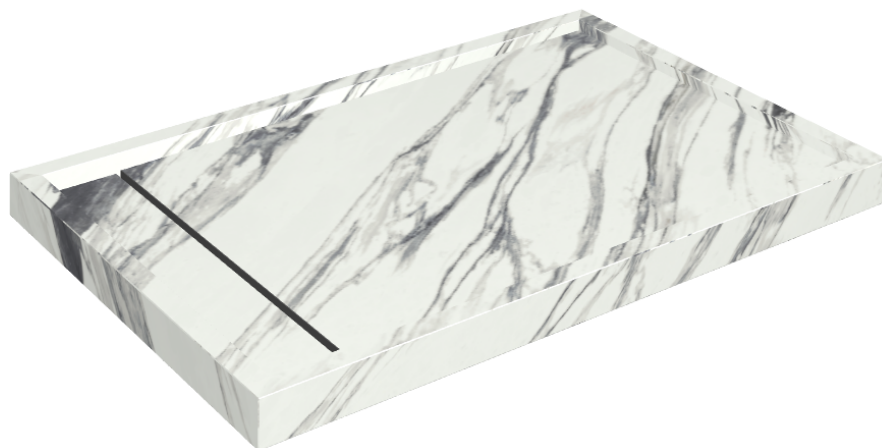

SCHEDA DI CONFIGURAZIONE

Cod. art.: 620820000003

Diamond

Shower Tray 120

Rivestimento del
prodottoCharme Deluxe
Statuario Fantastico
Matt

I colori e le altre caratteristiche estetiche delle piastrelle presenti nelle illustrazioni presenti sul sito sono puramente indicativi. Guarda sempre i campioni di persona prima dell'acquisto.