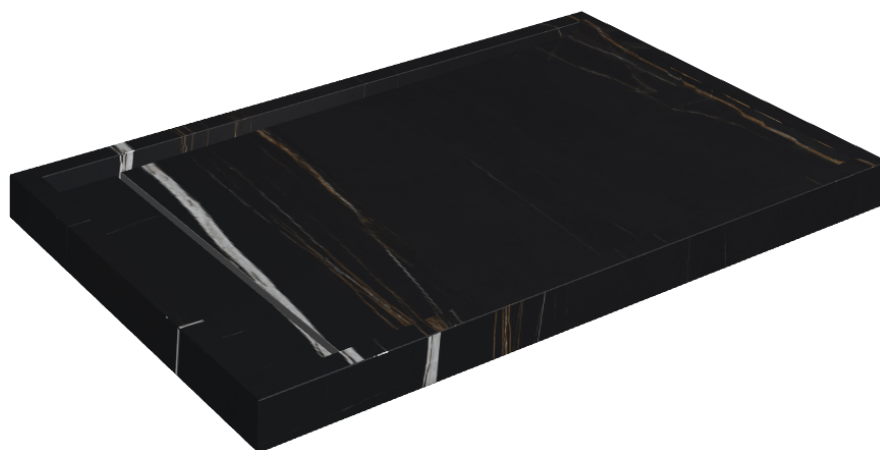

# Diamond

## Shower Tray 120

Rivestimento del  
prodottoCharme Deluxe  
Sahara Noir Matt

I colori e le altre caratteristiche estetiche delle piastrelle presenti nelle illustrazioni presenti sul sito sono puramente indicativi. Guarda sempre i campioni di persona prima dell'acquisto.