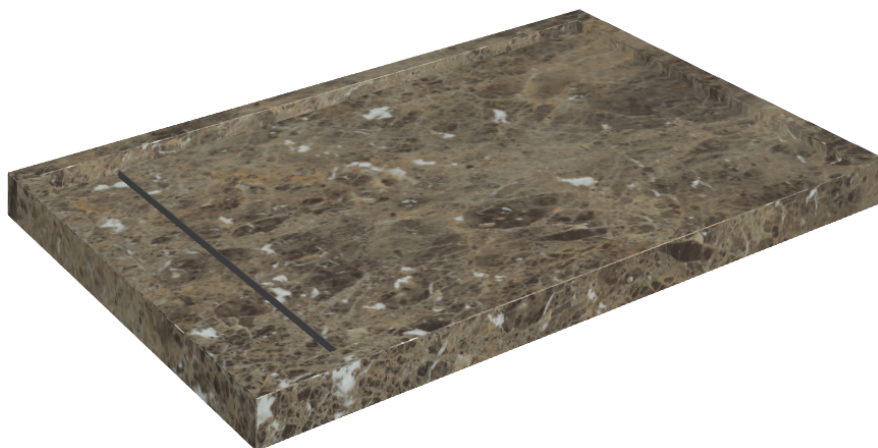

# Diamond

## Shower Tray 120

Rivestimento del  
prodotto

Charme Deluxe  
Emperador Dark Matt

I colori e le altre caratteristiche estetiche delle piastrelle presenti nelle illustrazioni presenti sul sito sono puramente indicativi. Guarda sempre i campioni di persona prima dell'acquisto.