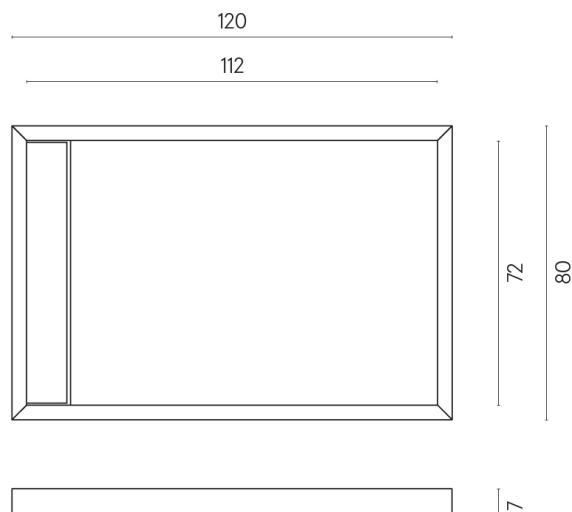

SCHEDA DI CONFIGURAZIONE

Cod. art.: 620820000003

Diamond

Shower Tray 120

Rivestimento del
prodottoCharme Advance
Platinum White Matt

I colori e le altre caratteristiche estetiche delle piastrelle presenti nelle illustrazioni presenti sul sito sono puramente indicativi. Guarda sempre i campioni di persona prima dell'acquisto.