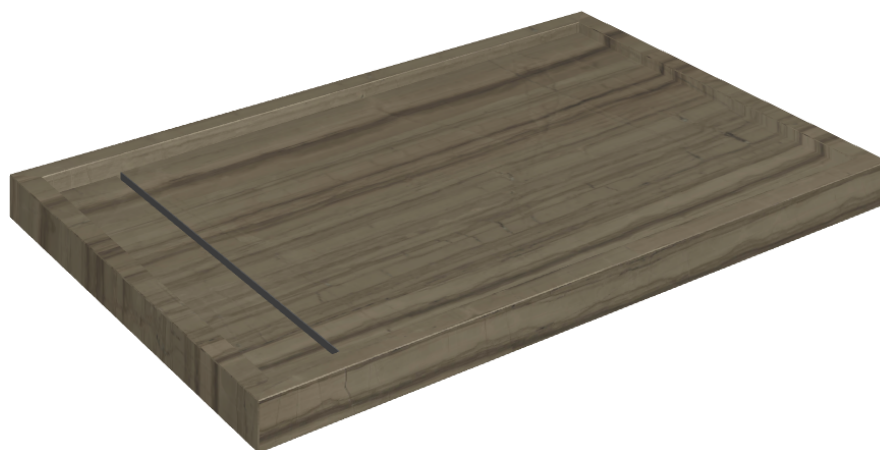

SCHEDA DI CONFIGURAZIONE

Cod. art.: 620820000003

Diamond

Shower Tray 120

Rivestimento del
prodotto

Charme Advance
Elegant Brown Lux

I colori e le altre caratteristiche estetiche delle piastrelle presenti nelle illustrazioni presenti sul sito sono puramente indicativi. Guarda sempre i campioni di persona prima dell'acquisto.