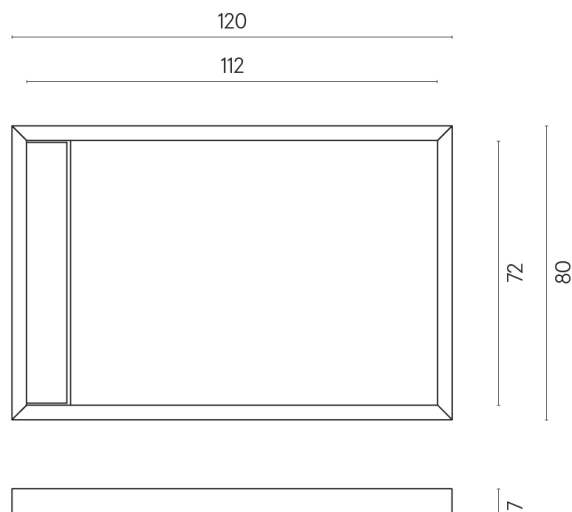

SCHEMA DI CONFIGURAZIONE

Cod. art.: 620820000003

Diamond

Shower Tray 120

Rivestimento del
prodottoMetropolis Imperial
Black Matt

I colori e le altre caratteristiche estetiche delle piastrelle presenti nelle illustrazioni presenti sul sito sono puramente indicativi. Guarda sempre i campioni di persona prima dell'acquisto.