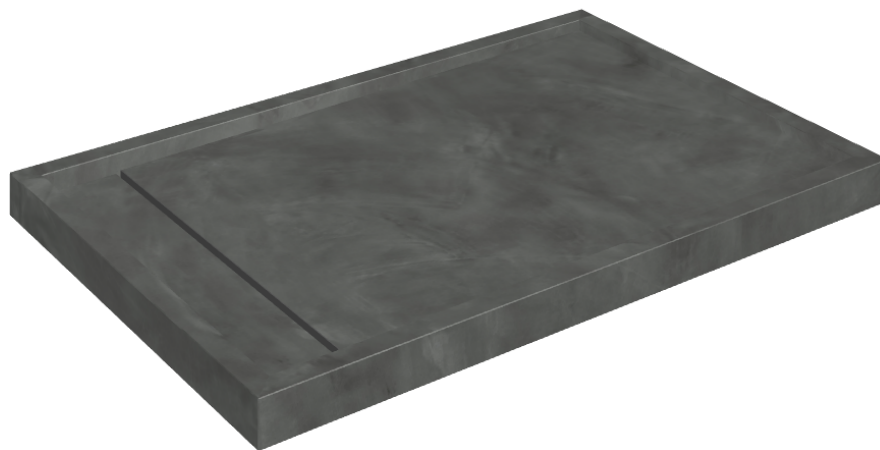

## SCHEMA DI CONFIGURAZIONE

Cod. art.: 620820000003

# Diamond

## Shower Tray 120

Rivestimento del  
prodottoContinuum Petrol  
Matt

I colori e le altre caratteristiche estetiche delle piastrelle presenti nelle illustrazioni presenti sul sito sono puramente indicativi. Guarda sempre i campioni di persona prima dell'acquisto.