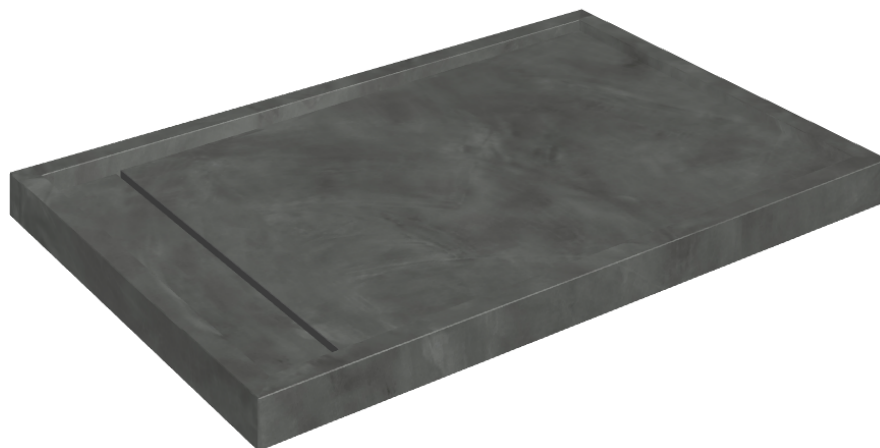

## SCHEMA DI CONFIGURAZIONE

Cod. art.: 620820000003

# Diamond

## Shower Tray 120

Rivestimento del  
prodottoContinuum Petrol  
Matt

I colori e le altre caratteristiche estetiche delle piastrelle presenti nelle illustrazioni presenti sul sito sono puramente indicativi. Guarda sempre i campioni di persona prima dell'acquisto.